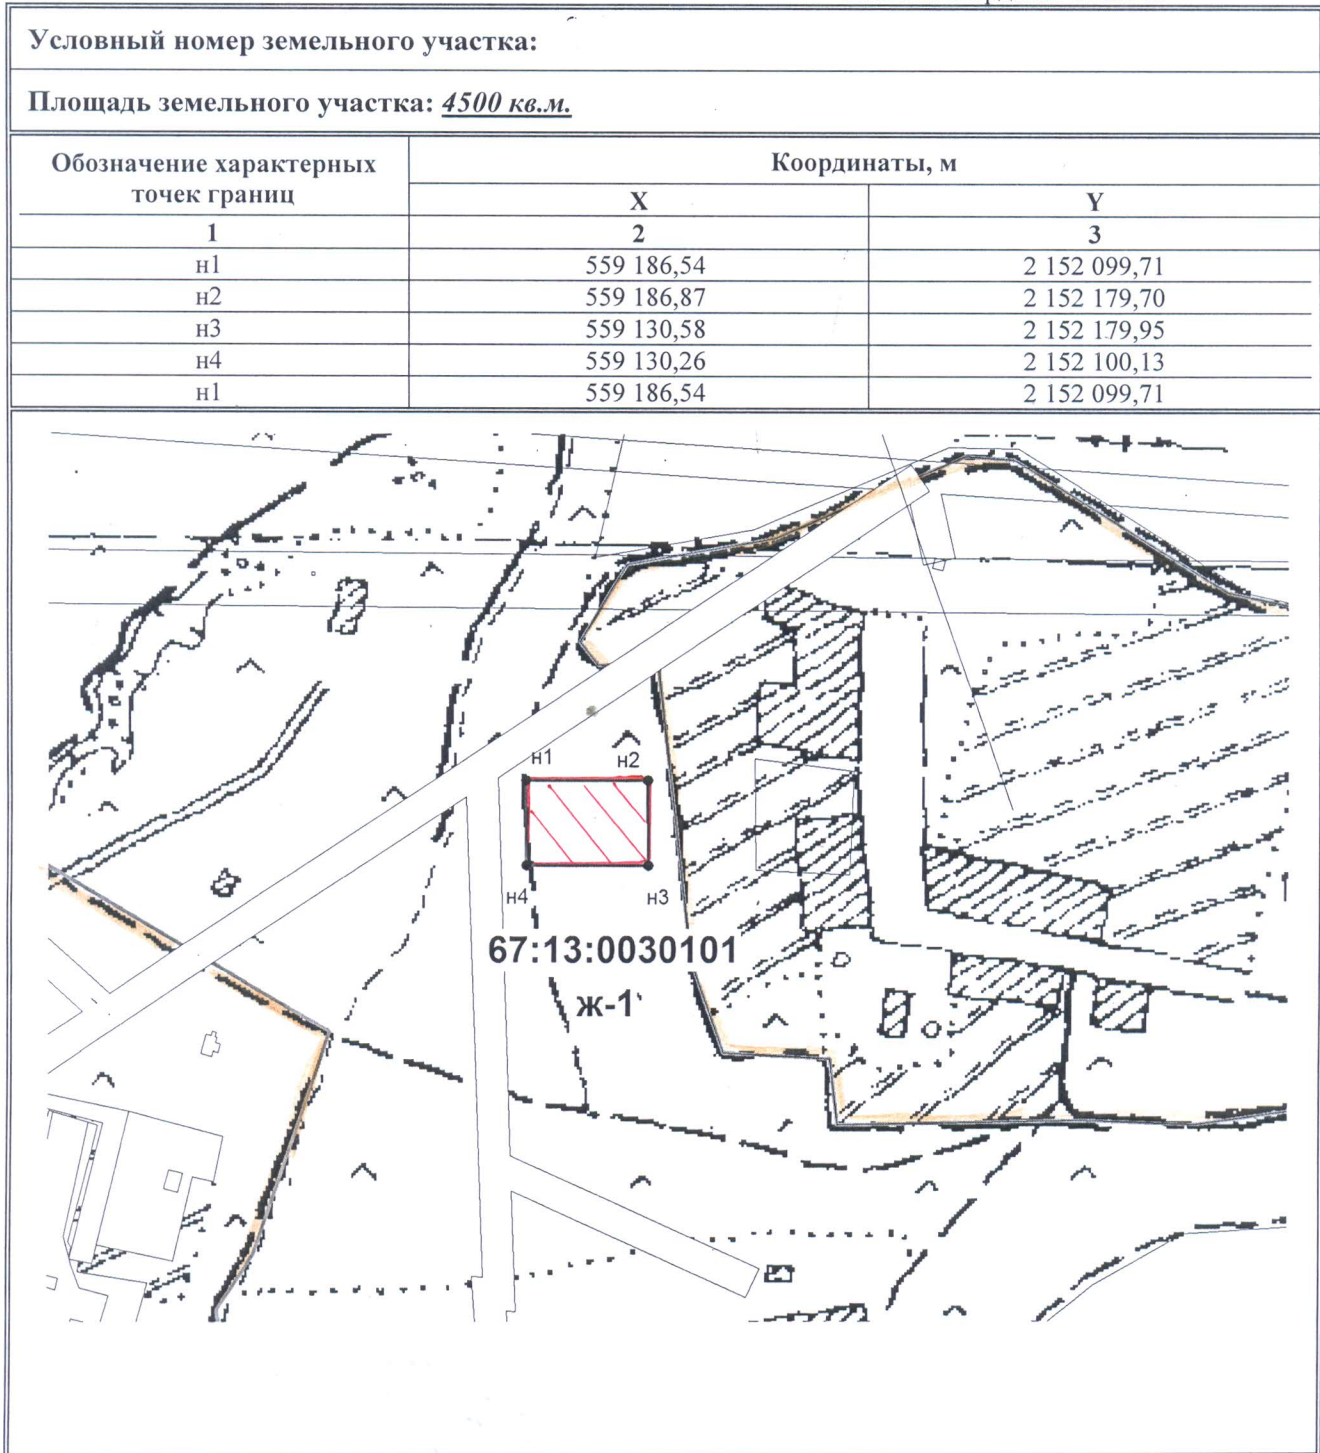

Схема расположения земельного участка или земельных участков на кадастровом плане территории

Система координат МСК-67

Масштаб 1:5000

Условные обозначения:

- земельный участок
- граница земельного участка
- граница кадастрового квартала
- 67:13:0030101 - номер кадастрового квартала