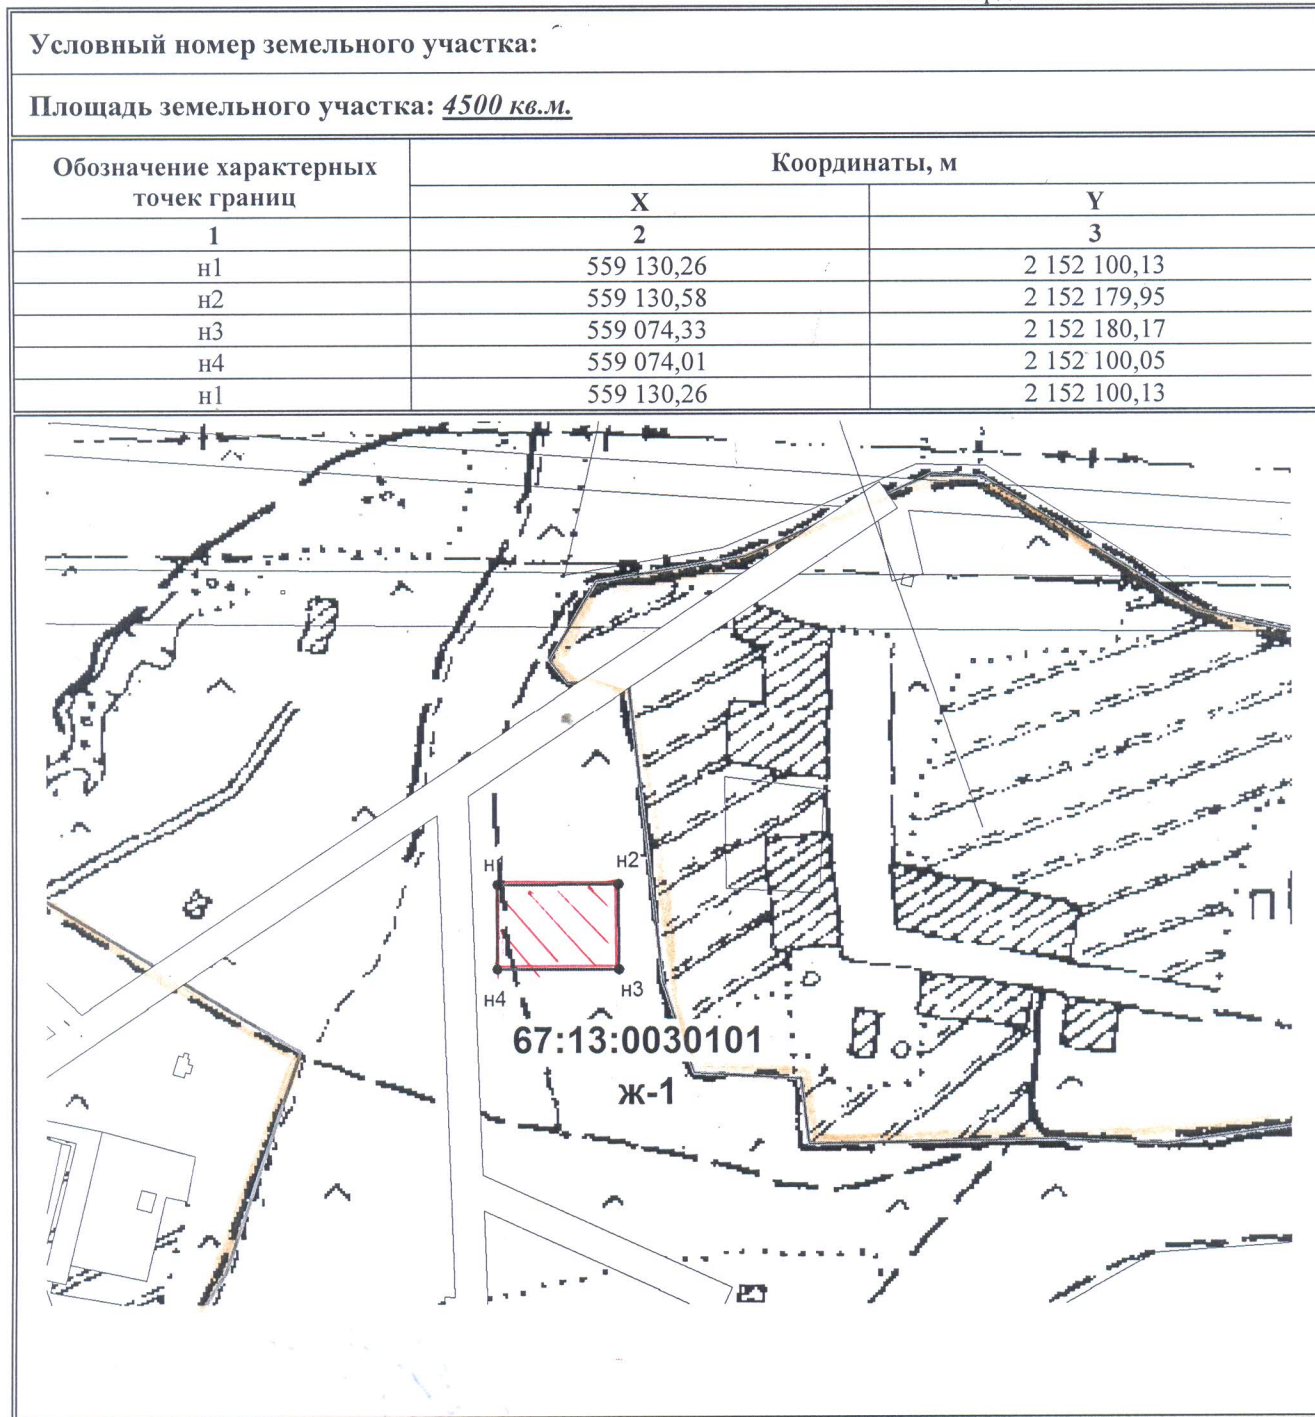

юж. вост.

Утверждена распоряжением Администрации
МО «Новодугинский район» Смоленской
области

№ _____ от _____

Схема расположения земельного участка или земельных участков на кадастровом плане территории

Система координат МСК-67

Масштаб 1:5000

Условные обозначения:

-  - земельный участок
-  - граница земельного участка
-  - граница кадастрового квартала
- 67:13:0030101 - номер кадастрового квартала