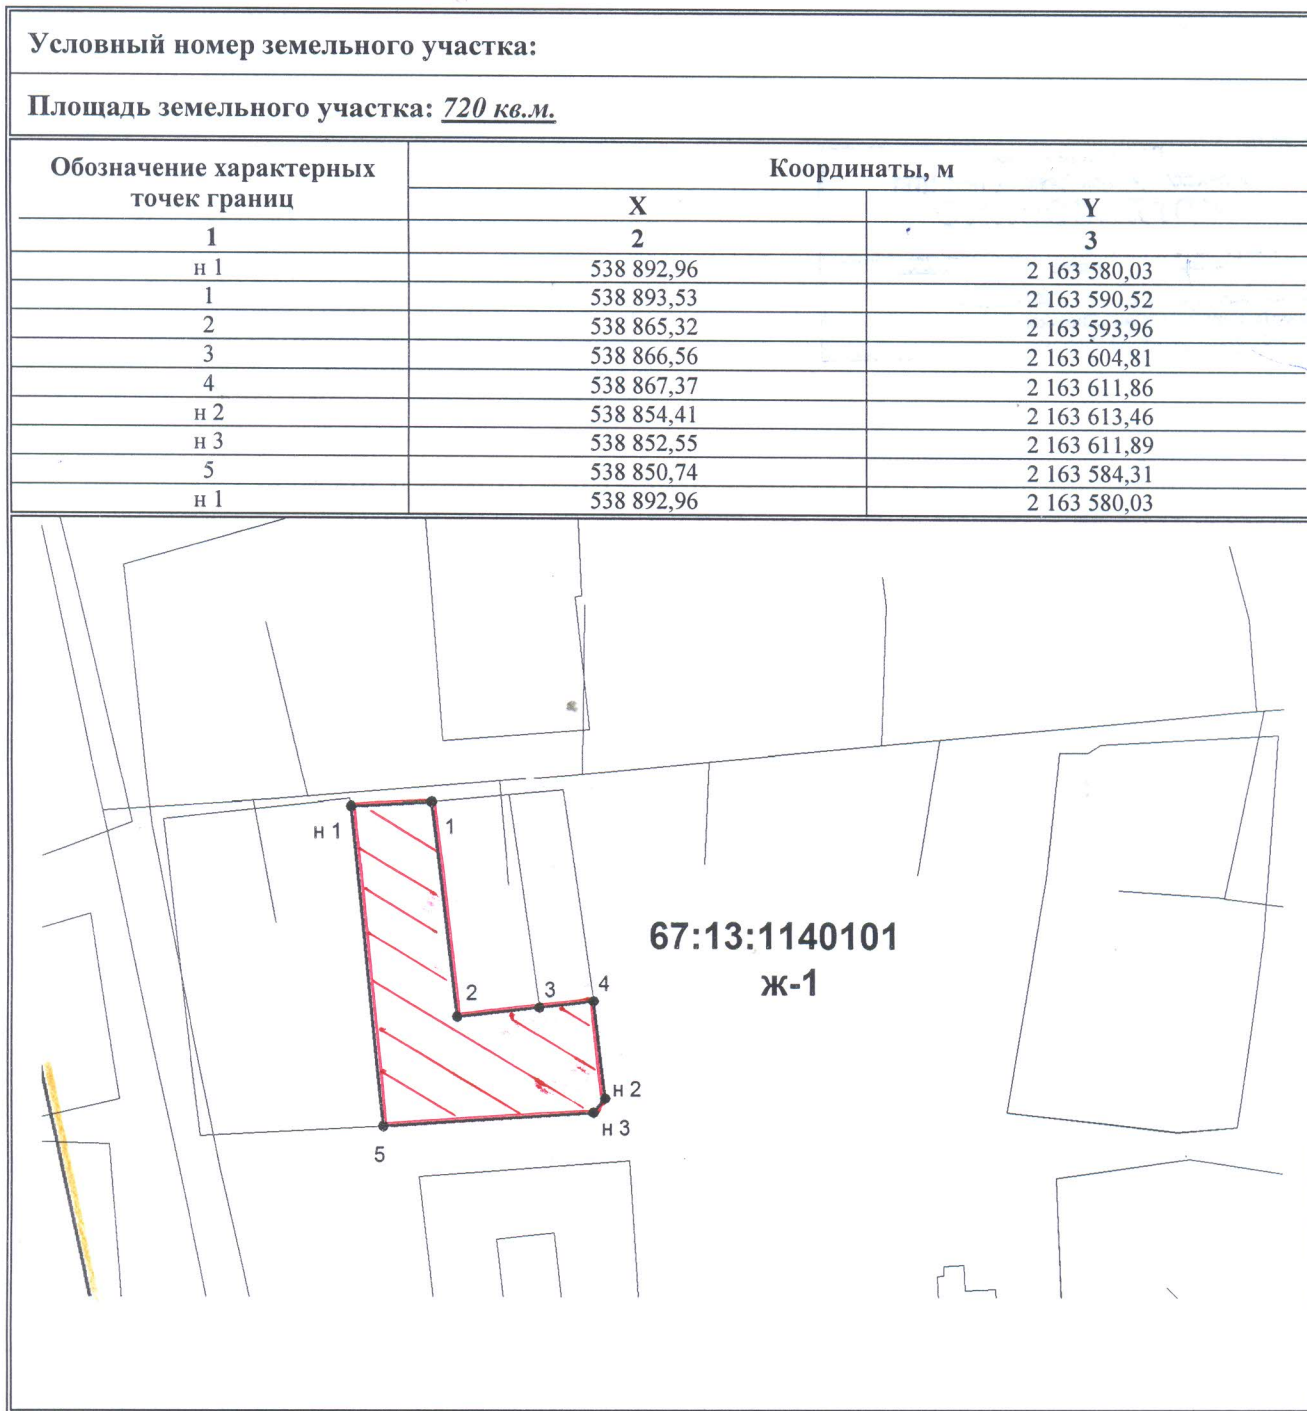

**Схема расположения земельного участка или
 земельных участков на кадастровом плане территории**

Масштаб 1:1000

Условные обозначения:

-  - земельный участок
-  - граница земельного участка
-  - граница кадастрового квартала
- 67:03:1140101 - номер кадастрового квартала