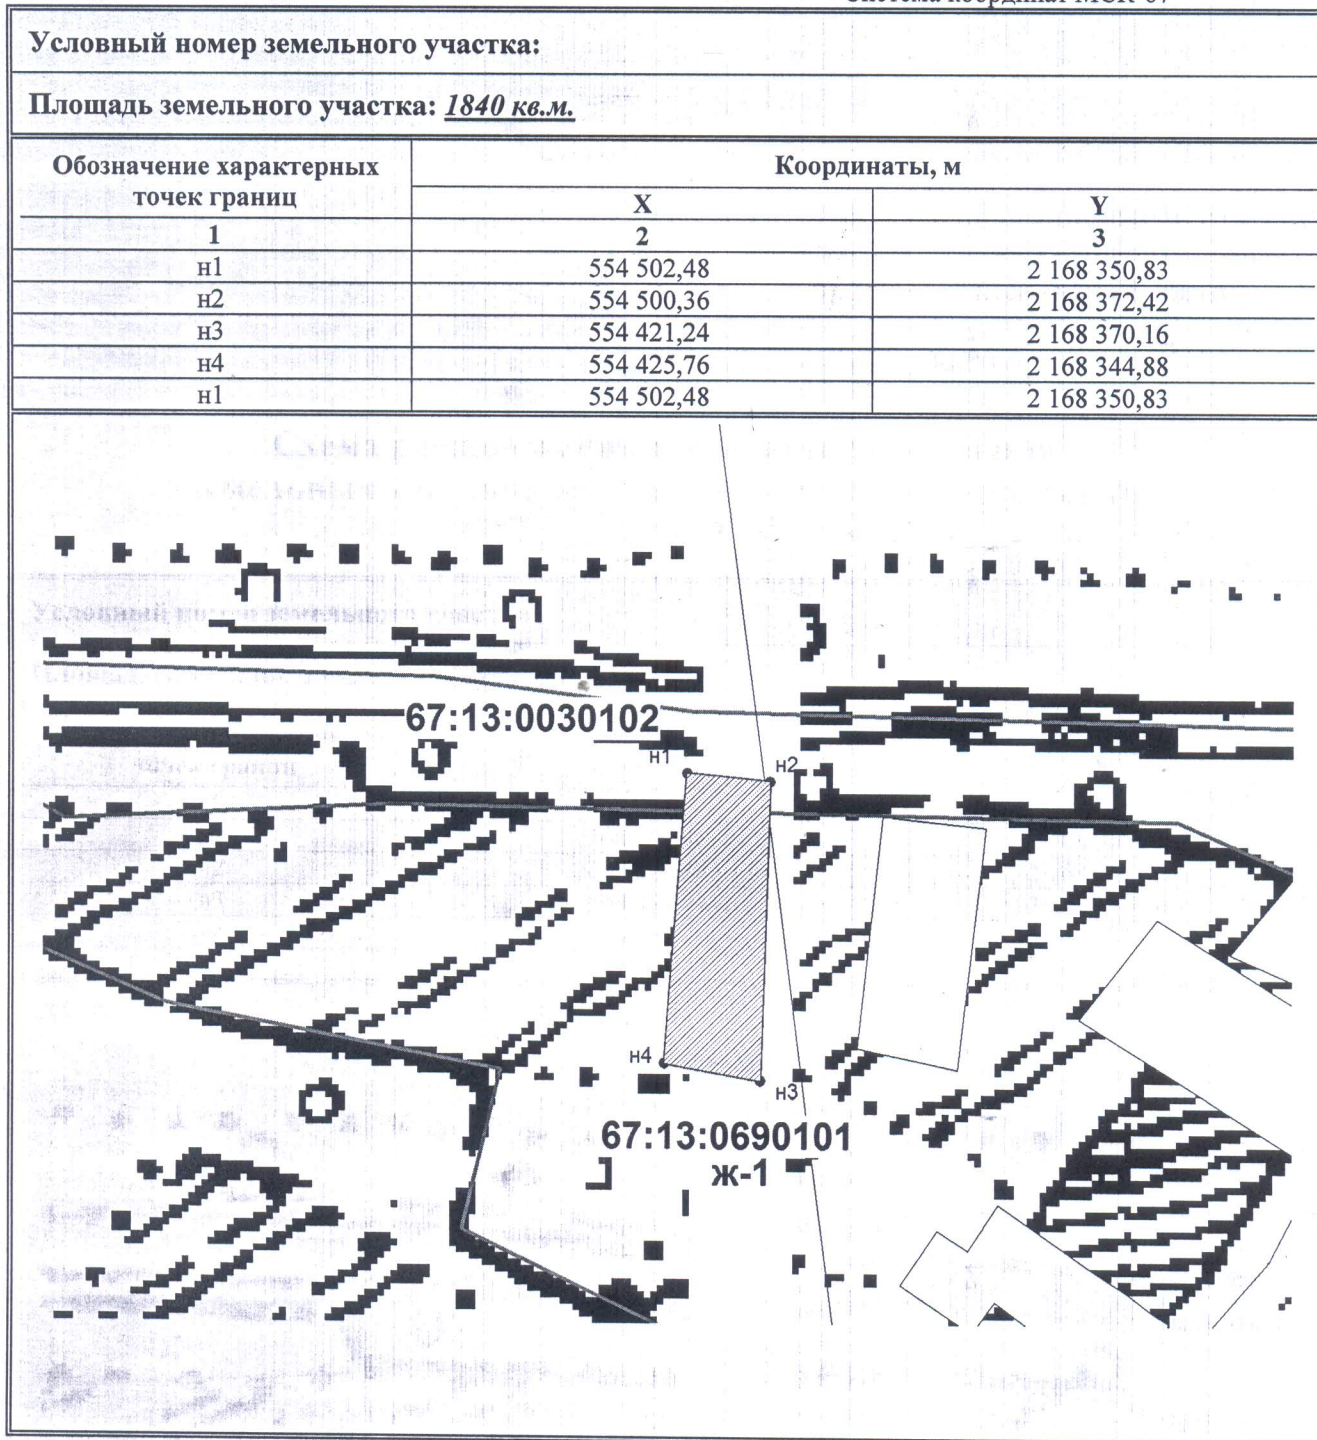

**Схема расположения земельного участка или
земельных участков на кадастровом плане территории**

Система координат МСК-67

Масштаб 1:2000

Условные обозначения:

- земельный участок
- граница земельного участка
- граница кадастрового квартала
- 67:13:0690101 - номер кадастрового квартала