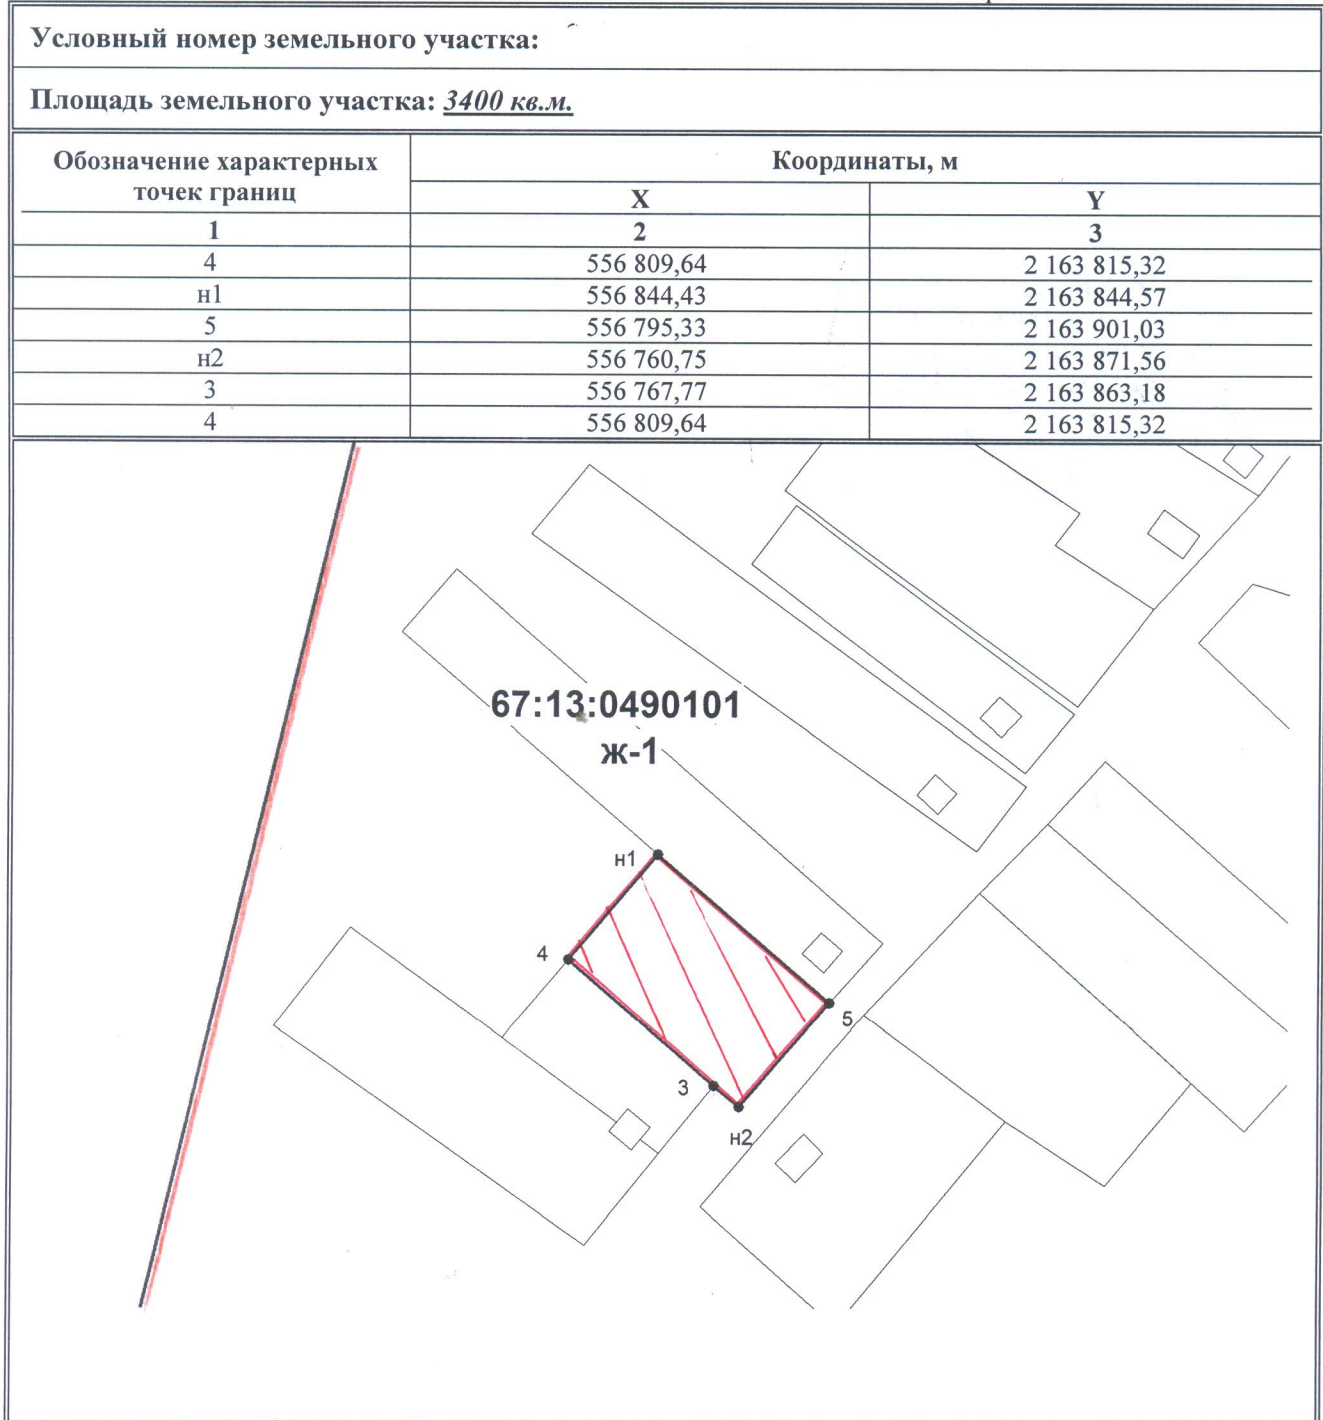

Схема расположения земельного участка или земельных участков на кадастровом плане территории

Система координат МСК-67

Масштаб 1:2500

Условные обозначения:

- земельный участок

-граница земельного участка

-граница кадастрового квартала

67:13:0490101 -номер кадастрового квартала