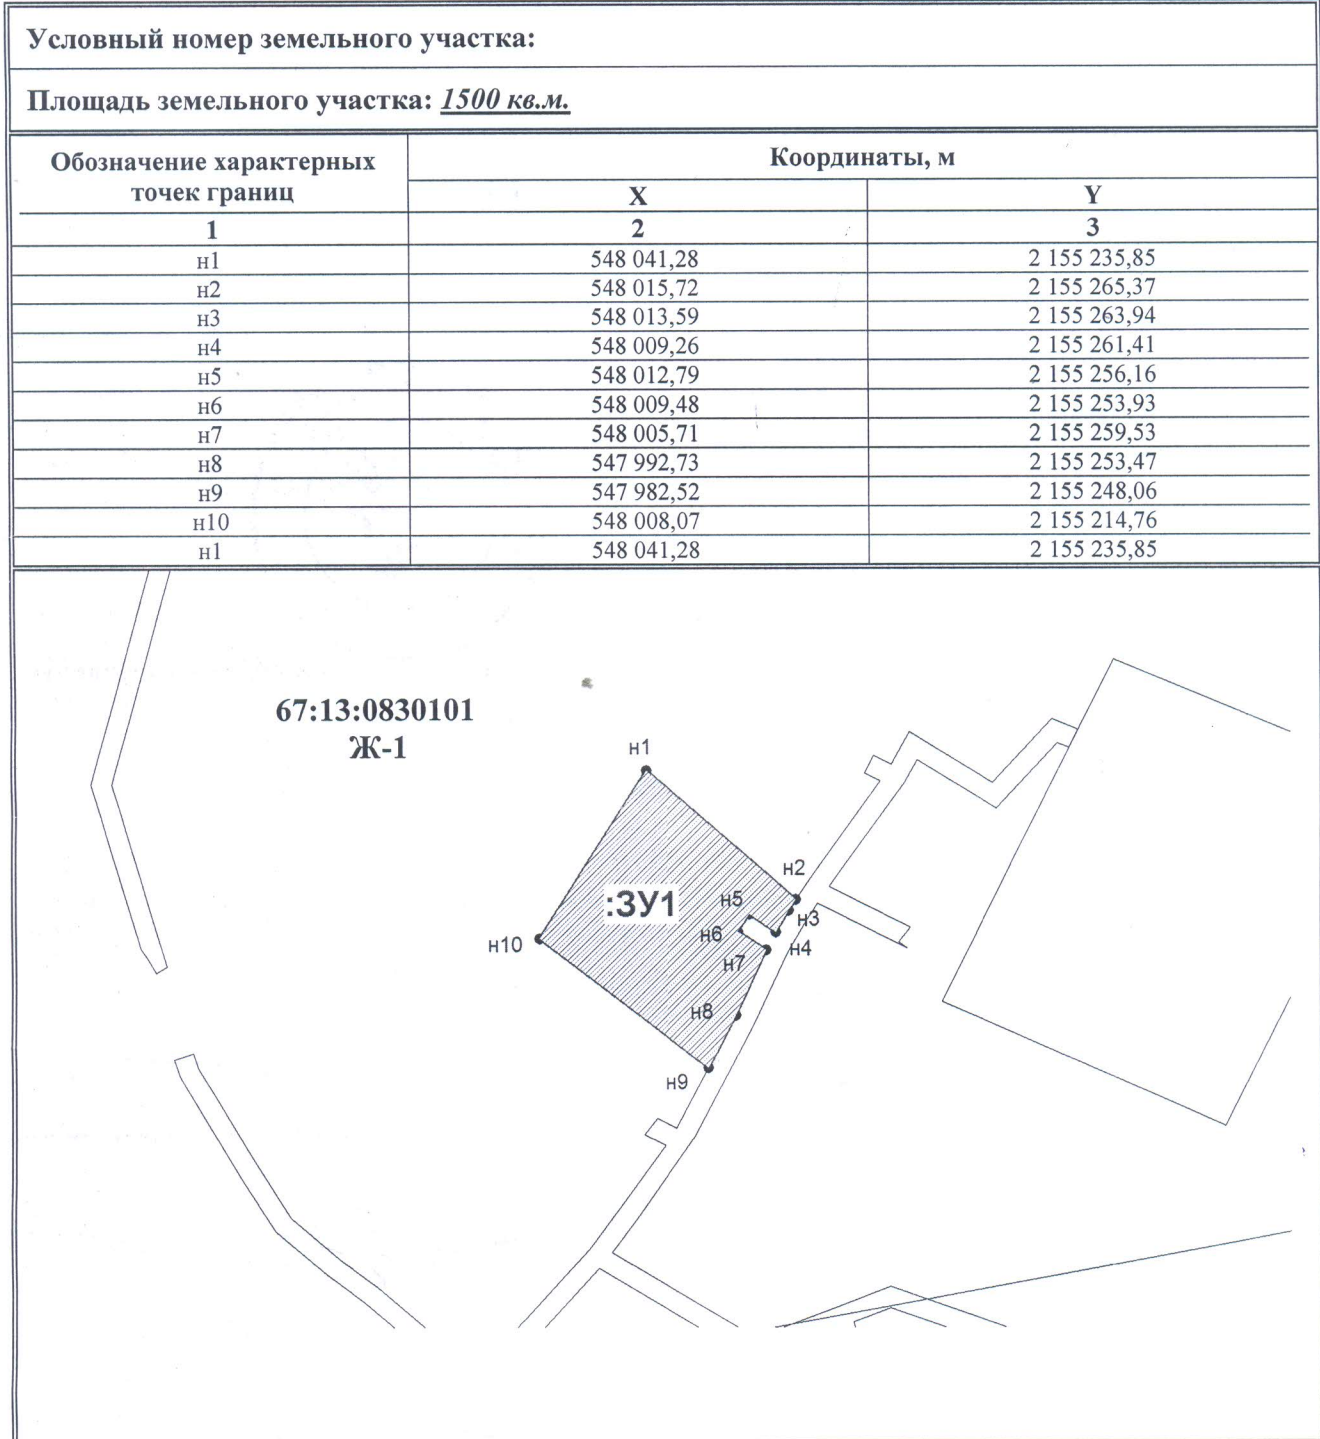

**Схема расположения земельного участка или
земельных участков на кадастровом плане территории**

Система координат МСК-67

Масштаб 1:1500

Условные обозначения:

- земельный участок
- граница земельного участка
- граница кадастрового квартала
- 67:13:0830101 - номер кадастрового квартала